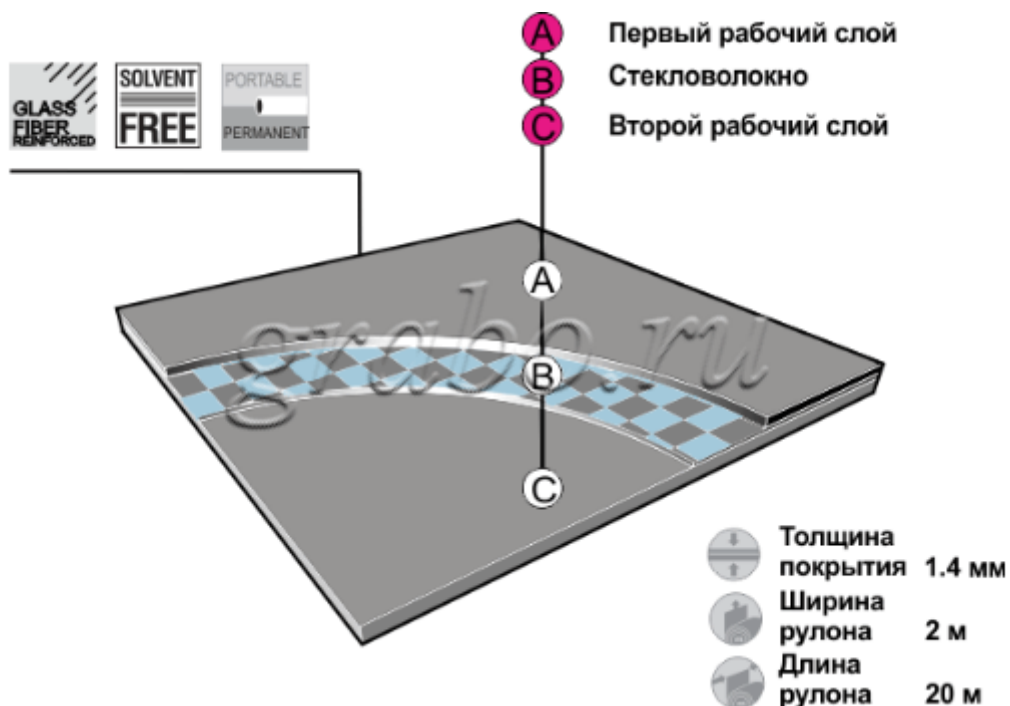

НАПОЛЬНОЕ ПОКРЫТИЕ ДЛЯ СЦЕНЫ

■ Grabo Duett

6270-4252

1991-1001

1220-1571

1991-1535

ЗАЩИТНОЕ НАПОЛЬНОЕ ПОКРЫТИЕ

Покрытия предназначены для защиты спортивных покрытий от механических и прочих вредных воздействий. Идеально подходит для защиты пола спортзалов при проведении выставок и концертов. На это покрытие можно ставить столы, стулья и сценические установки для проведения различных мероприятий.

ПОКРЫТИЯ ДЛЯ СЦЕН

Любой человек, выступающий на сцене, будь то танцор, актер театра или модель, превосходно знает, что высокий уровень выступления можно обеспечить лишь тогда, когда учтены любые мелочи. Такой важной мелочью, в частности, является пол. Если человек, движущийся на сцене, не уверен в надежности покрытия под ногами, безупречного выступления не выйдет. Неровный пол, который плохо смотрится, может испортить даже тщательно подготовленное мероприятие.