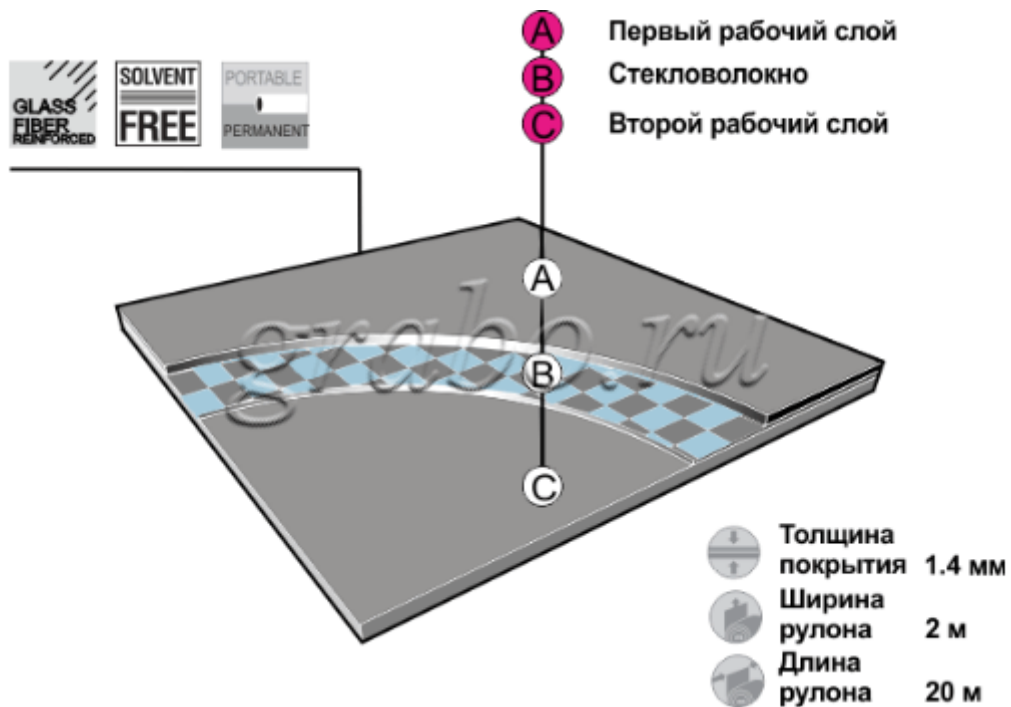

НАПОЛЬНЫЕ ПОКРЫТИЯ ДЛЯ ШОУ И МЕРОПРИЯТИЙ

■ Grabo Duett

6270-4252

1991-1001

1220-1571

1991-1535

ЗАЩИТНОЕ НАПОЛЬНОЕ ПОКРЫТИЕ

Покрытия предназначены для защиты спортивных покрытий от механических и прочих вредных воздействий. Идеально подходит для защиты пола спортзалов при проведении выставок и концертов. На это покрытие можно ставить столы, стулья и сценические установки для проведения различных мероприятий.